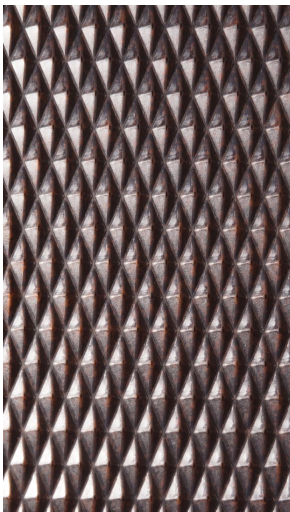

Material

Nordic Green
Nordic Royal
Nordic Brass
Nordic Brass Weathered
Nordic Standard
Nordic Brown
Nordic Brown Light

Formate

Breite:

700 mm
1000 mm

Stärken:

0,7 mm
1,0 mm

Lagerformate:

2 m x 1 m
3 m x 1 m

Andere Stärken 0,6 - 1,5 mm ab einer Bestellmenge von ca. 1 - 1,5 t möglich

Kleincoils ab 100 kg (ohne Schliff / Prägung) möglich

Spaltband Sonderbreiten möglich

Oberflächen

gewalzt
geschliffen

Hinweise

Werkstoffe und Anwendungsbereiche wollen Sie bitte der
Architectural Broschüre, weiter unten entnehmen

Nordic Brown 7000